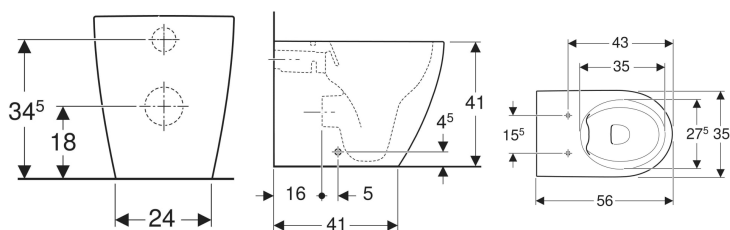

Geberit iCon Stand-WC Tiefspüler, wandbündig, geschlossene Form, Rimfree

Beispielbild

Verwendungszwecke

- Für UP-Spülkästen

Eigenschaften

- Bodenstehend
- Wandbündig
- Tiefspül-WC
- Rimfree

- Typ 1, Vollmenge 6 / 5 / 4 l, nach EN 997
- Abgang horizontal oder vertikal
- Spült mit 4 l
- Geschlossene Form
- Verdeckte Befestigung

Technische Daten

Werkstoff | Sanitärkeramik

Lieferumfang

- Befestigungsmaterial

Zusätzlich zu bestellen

- WC-Sitz

Art.-Nr.	Farbe / Oberfläche	B	H	T	VE1
502.382.00.1	weiß	35 cm	41 cm	56 cm	1 St.
502.382.00.8	weiß / KeraTect	35 cm	41 cm	56 cm	1 St.